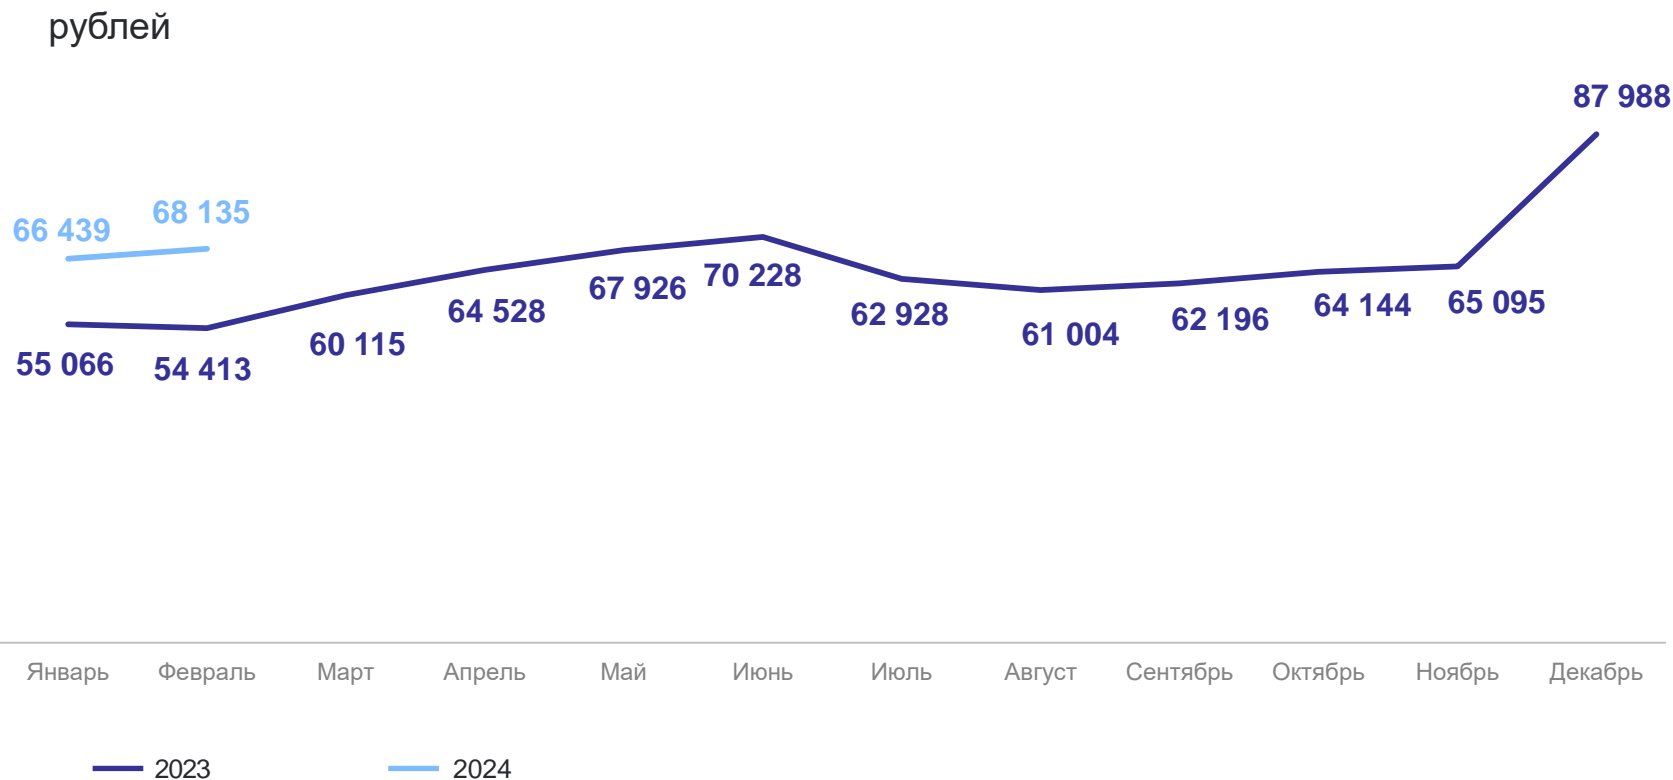

2

**Заработная плата работников  
организаций**

# СРЕДНЕМЕСЯЧНАЯ НАЧИСЛЕННАЯ ЗАРАБОТНАЯ ПЛАТА РАБОТНИКОВ ОРГАНИЗАЦИЙ

ТОМСКСТАТ

январь – февраль 2024 г.

**67 288** рублей

**116,1%**

к январю – февралю 2023 г.