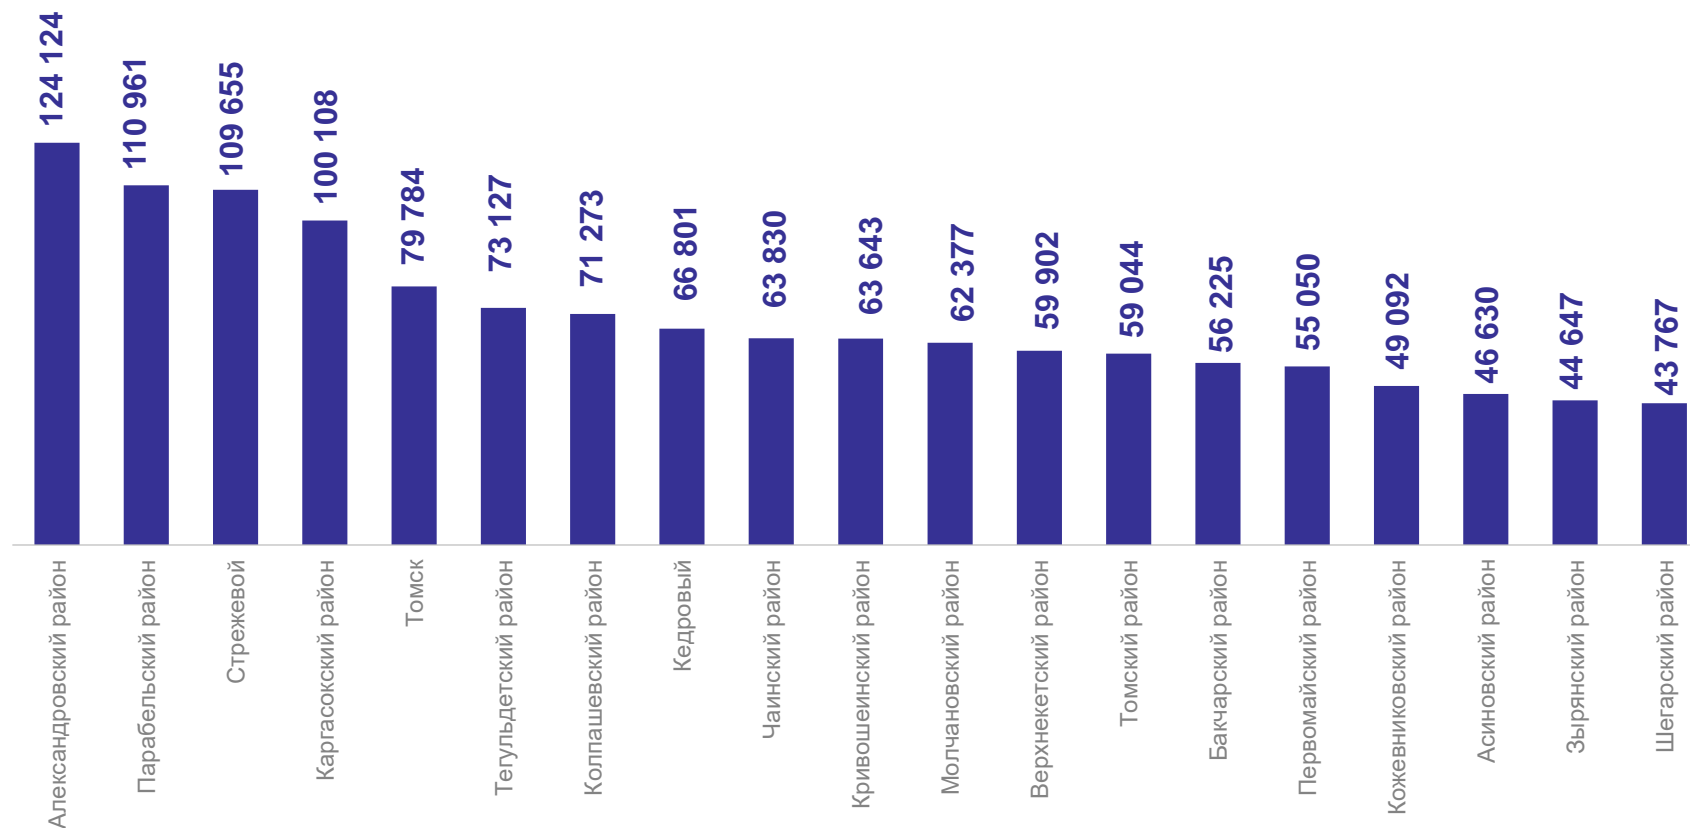

СРЕДНЕМЕСЯЧНАЯ НАЧИСЛЕННАЯ ЗАРАБОТНАЯ ПЛАТА РАБОТНИКОВ ОРГАНИЗАЦИЙ* В МУНИЦИПАЛЬНЫХ ОБРАЗОВАНИЯХ

февраль 2024 г., рублей

ТОМСКСТАТ

Томская область

77 470 рублей

*По крупным и средним предприятиям и организациям с численностью более 15 человек