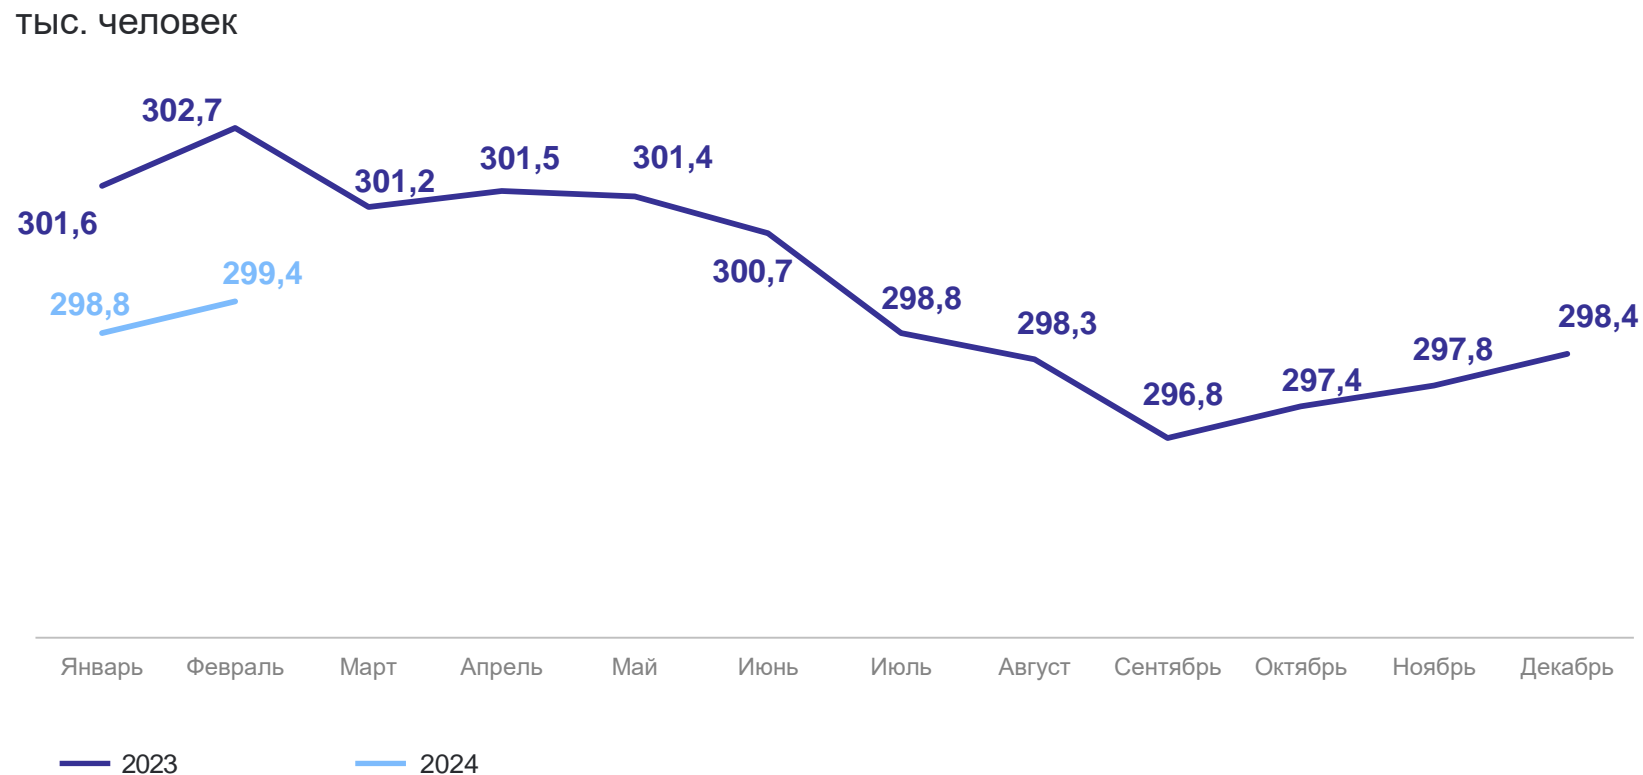

# СОДЕРЖАНИЕ

Численность работников организаций	3
Заработная плата работников организаций	9

1

**Численность работников  
организаций**

# СРЕДНЕСПИСОЧНАЯ ЧИСЛЕННОСТЬ РАБОТНИКОВ ОРГАНИЗАЦИЙ

ТОМСКСТАТ

январь – февраль 2024 г.

**299,1** тыс. человек

**98,9%**

к январю – февралю 2023 г.