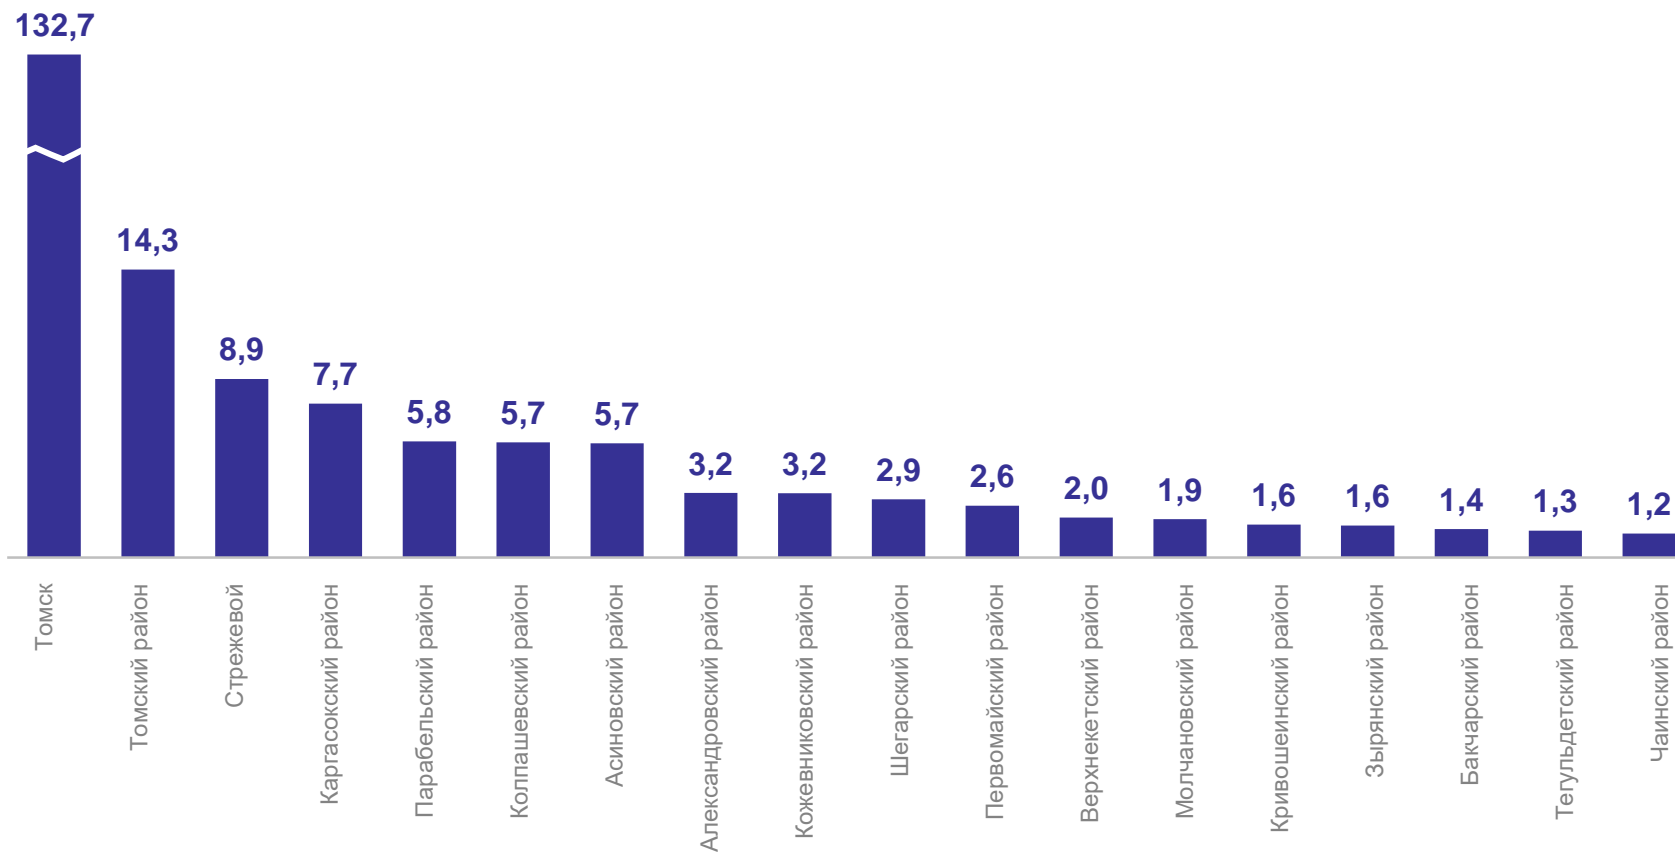

СРЕДНЕСПИСОЧНАЯ ЧИСЛЕННОСТЬ РАБОТНИКОВ ОРГАНИЗАЦИЙ* ПО МУНИЦИПАЛЬНЫМ ОБРАЗОВАНИЯМ

ТОМСКСТАТ

февраль 2024 г., тыс. человек

Томская область

224,4 тыс. человек

*По крупным и средним предприятиям и организациям с численностью более 15 человек