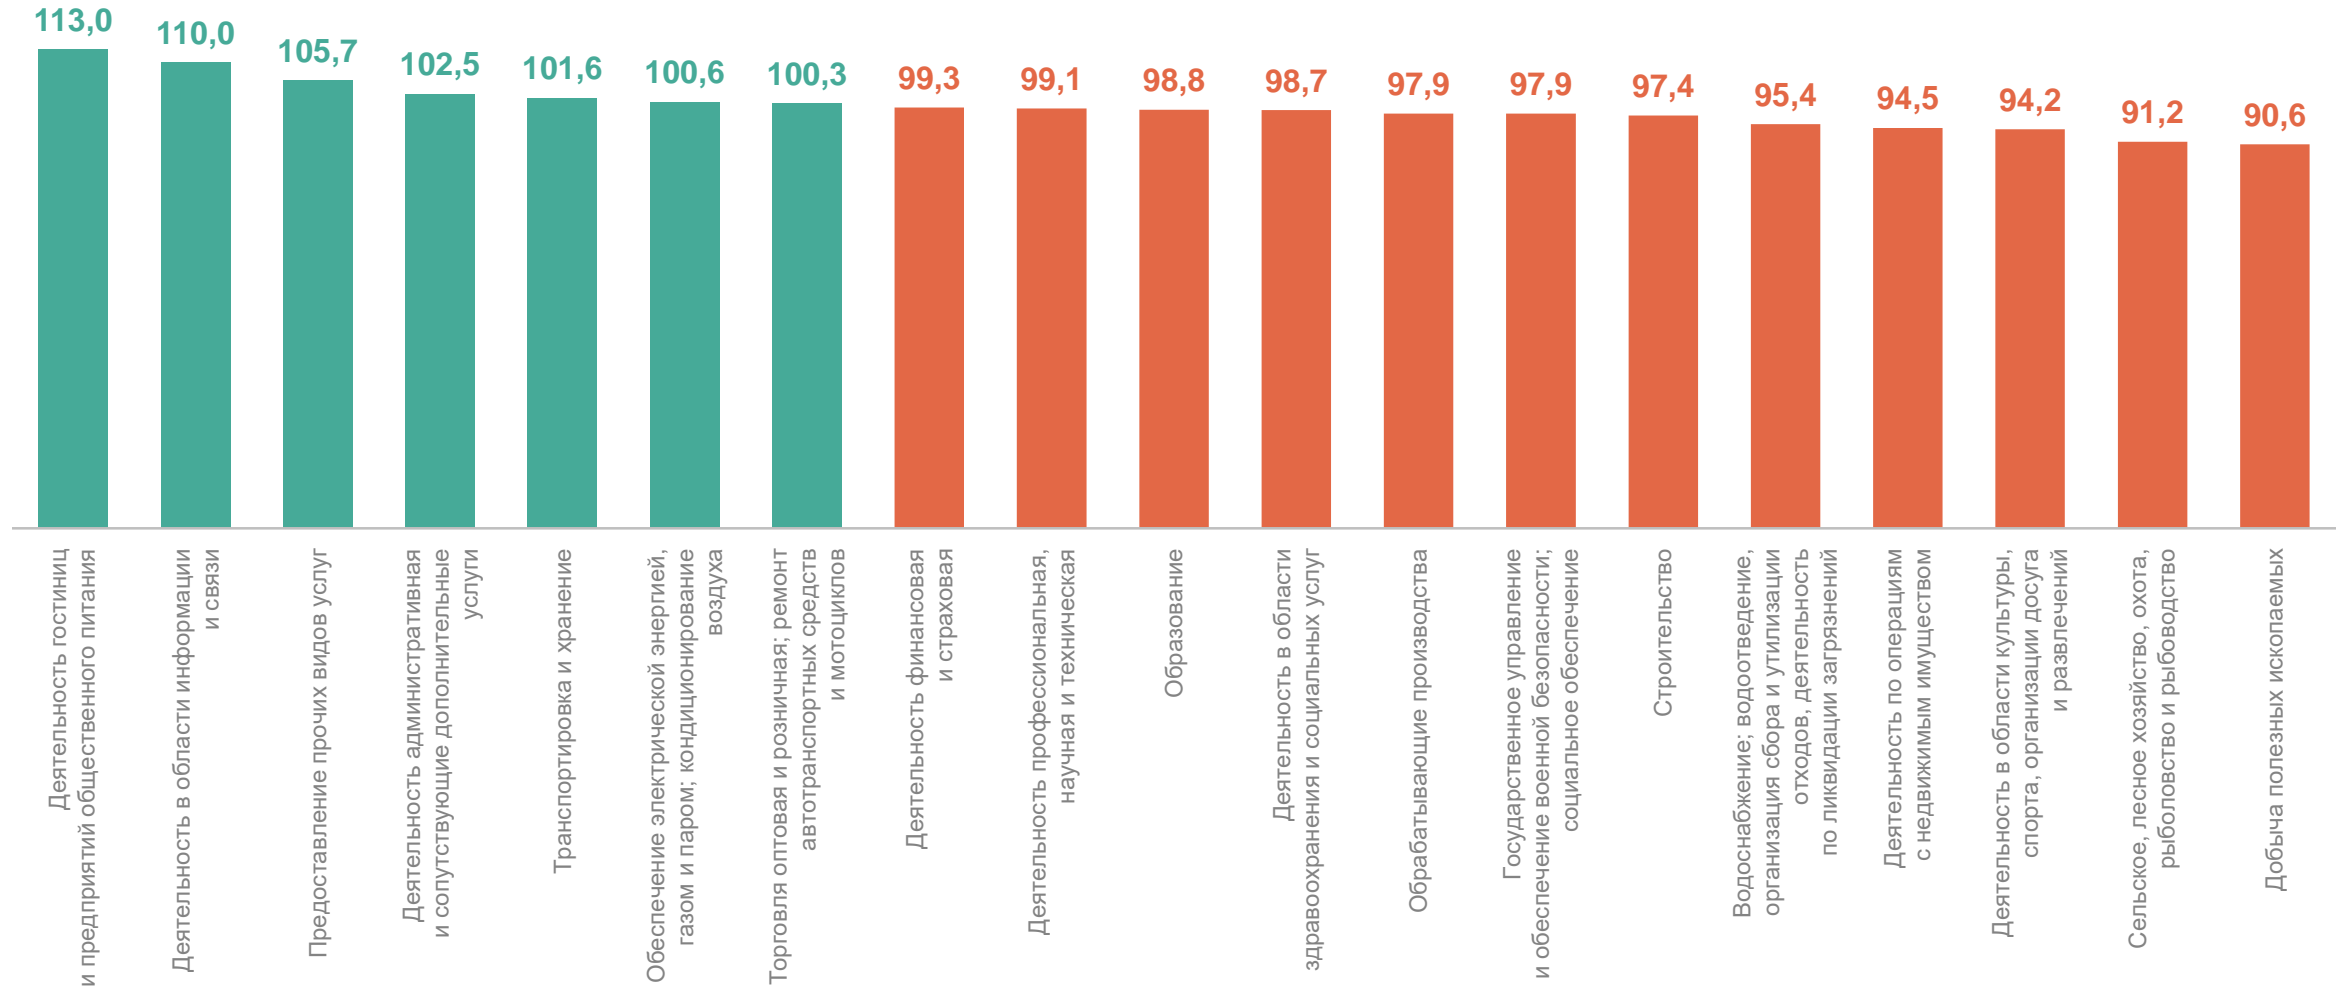

ТЕМПЫ РОСТА (СНИЖЕНИЯ) СРЕДНЕСПИСОЧНОЙ ЧИСЛЕННОСТИ РАБОТНИКОВ ОРГАНИЗАЦИЙ

ТОМСКСТАТ

январь – февраль 2024 г. в % к январю – февралю 2023 г.