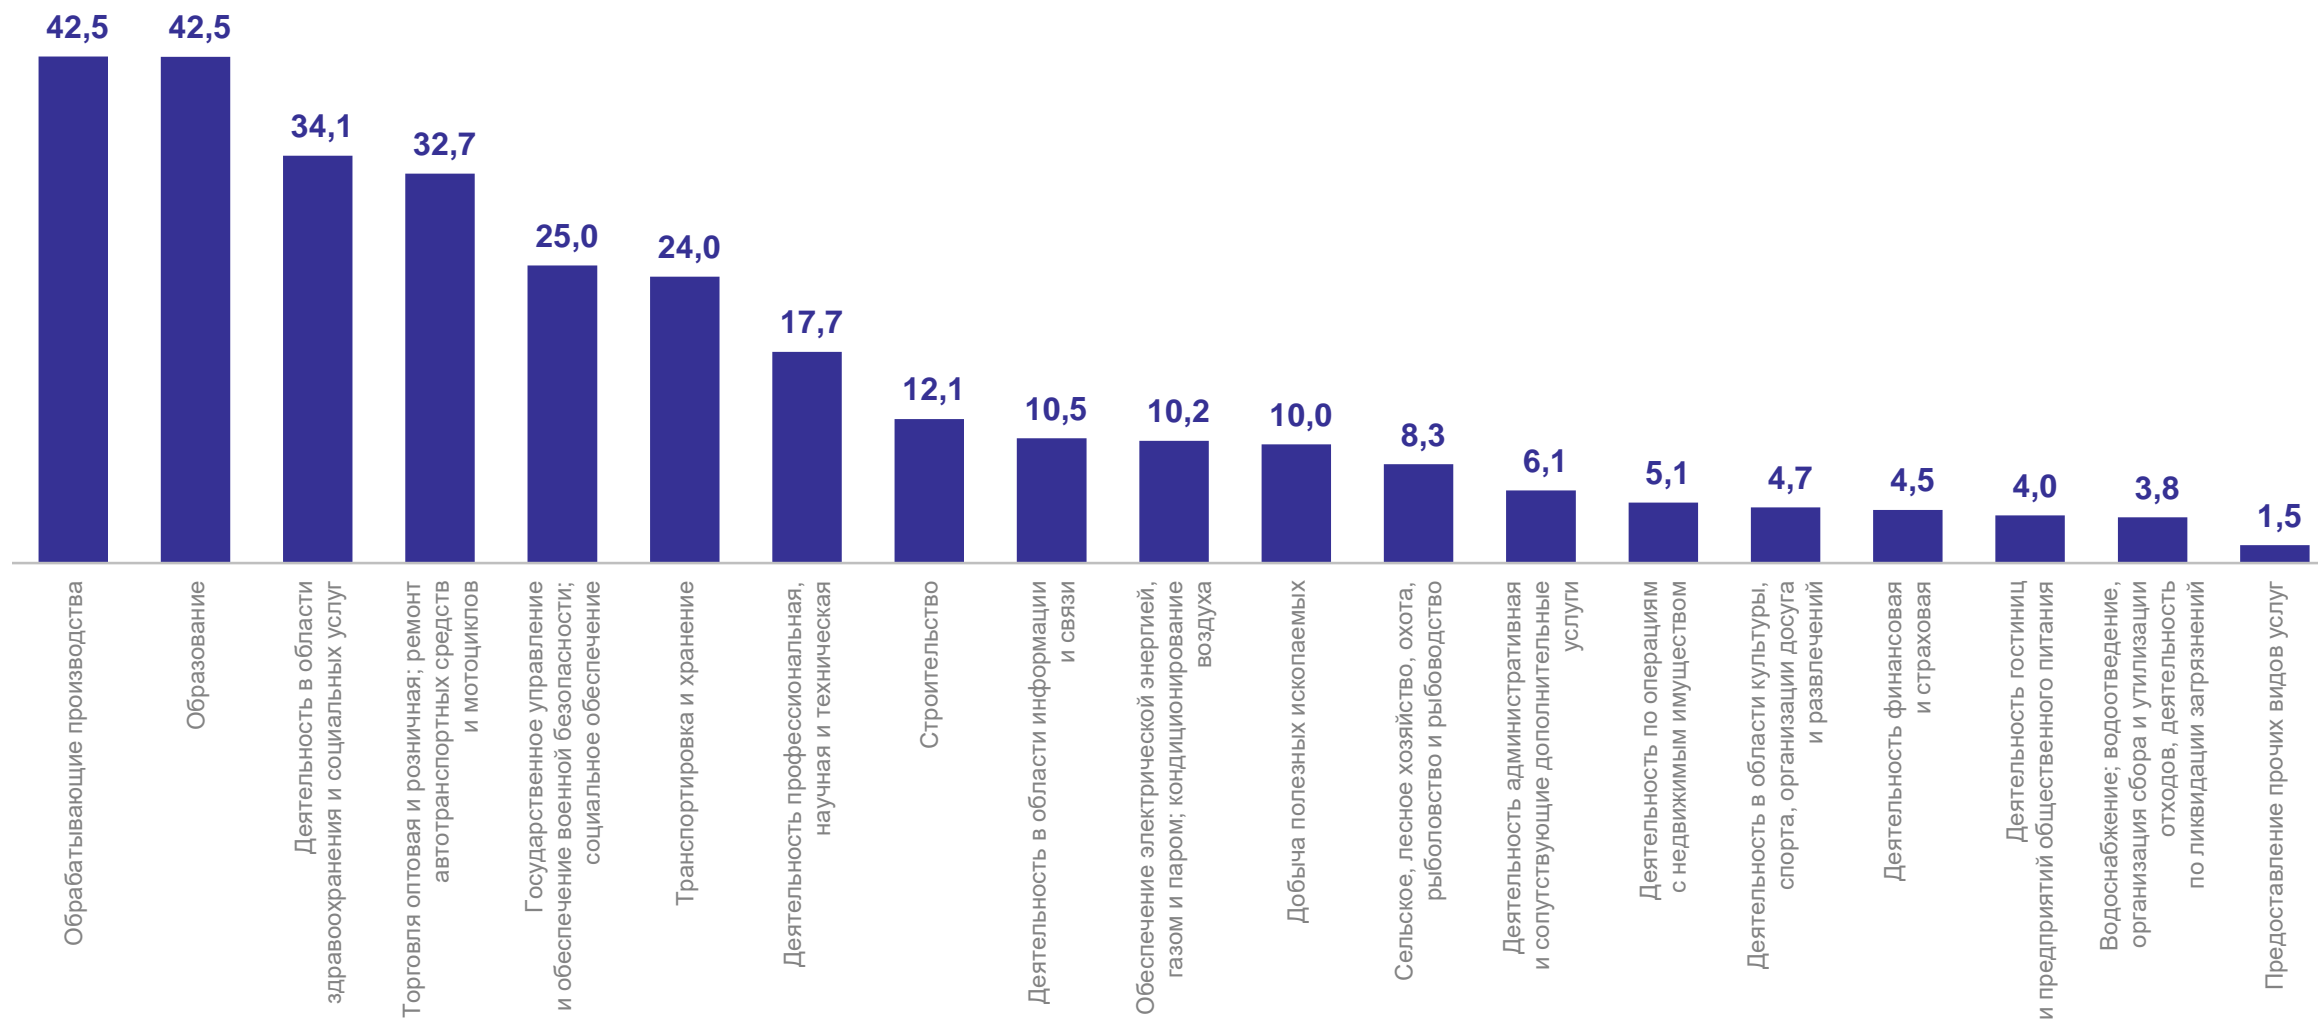

СРЕДНЕСПИСОЧНАЯ ЧИСЛЕННОСТЬ РАБОТНИКОВ ОРГАНИЗАЦИЙ ПО ВИДАМ ЭКОНОМИЧЕСКОЙ ДЕЯТЕЛЬНОСТИ

январь – февраль 2024 г., тыс. человек

ТОМСКСТАТ